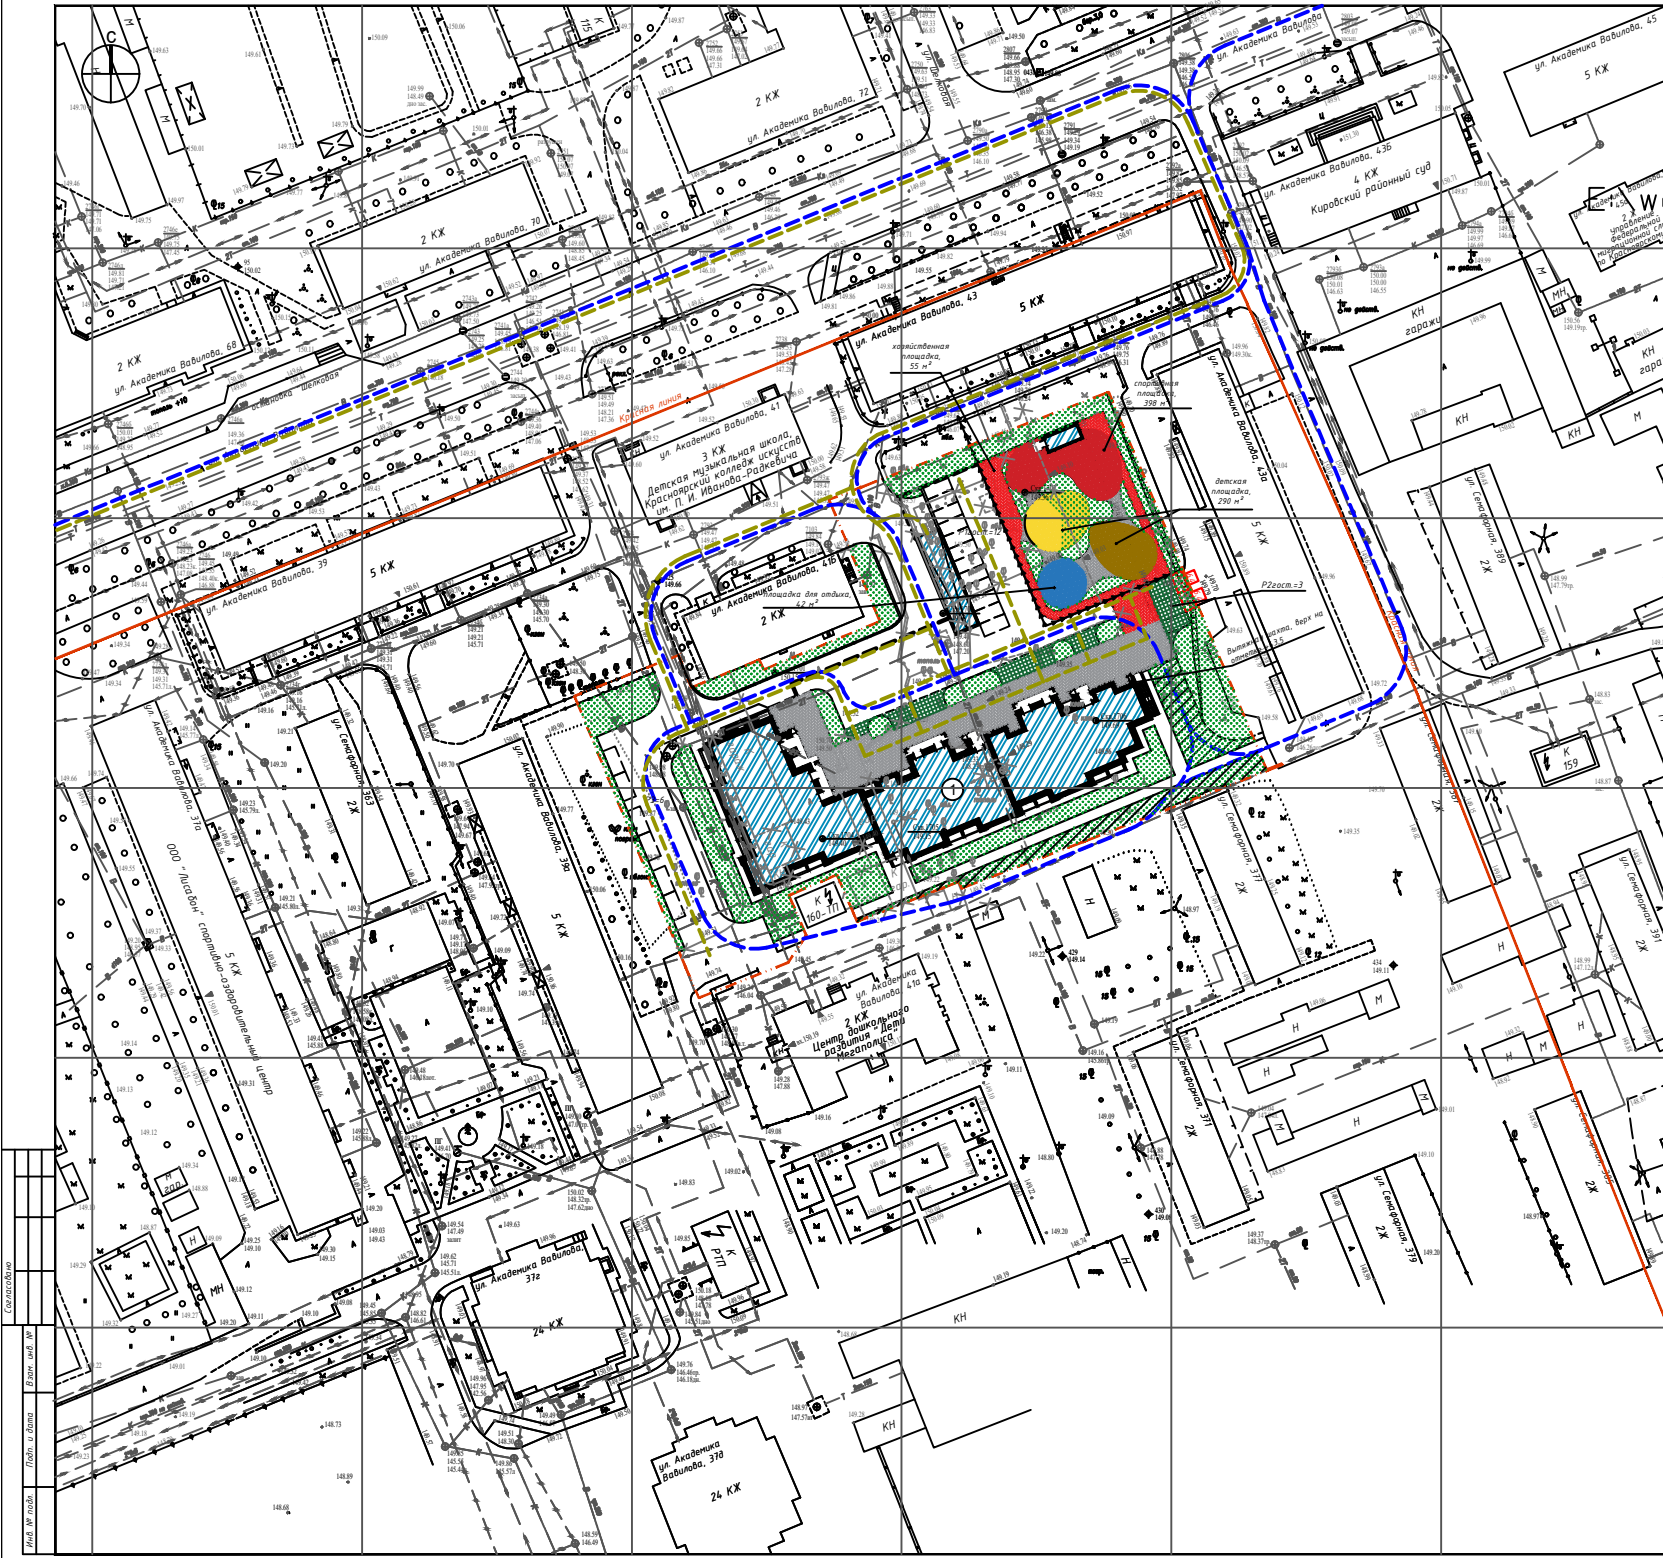

УСЛОВНЫЕ ОБОЗНАЧЕНИЯ

- Граница отвода земельного участка согласно градостроительному плану № RU 24308000-18335, площадь 0,7270 га
- Движение автотранспорта
- Движение пожарных машин
- Укрепленный газон для проезда пожарной машины

		337-2016-ПЗУ	
		Многоэтажный жилой дом с подземной автостоянкой по ул. Академика Вавилова, 41Б в Кировском районе г. Красноярск	
Им.	Кол.уч.	Лист № док.	Подпись
ГЛП	Бельман	06.10	
ГПТ	Алексан	06.10	
Разработал	Удальцов	06.10	
Пр. контроль	Галица	06.10	
		ООО "МАХАОН"