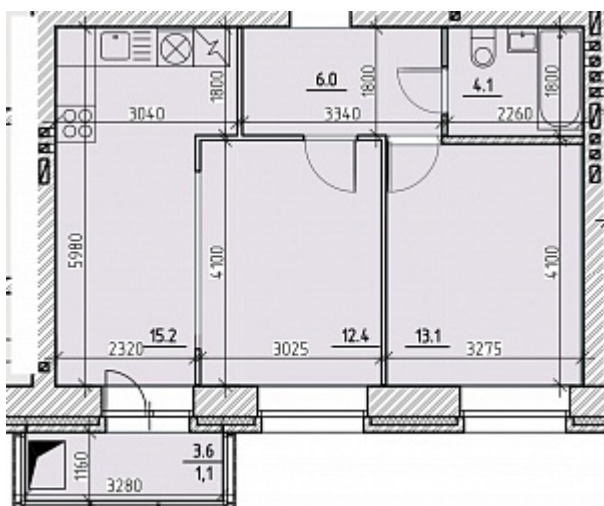

НА ВЫСОТЕ

АДРЕС	НАЧАЛО СТРОИТЕЛЬСТВА	СРОК СДАЧИ	МАТЕРИАЛ СТЕН
Высотная 2	3й квартал 2018	3й квартал 2020	Кирпич
ОТДЕЛКА	КОЛИЧЕСТВО ЭТАЖЕЙ	ПОДЪЕЗДОВ	
фирменная/базовая/белая		4	

КВАРТИРА №64

ЦЕНА	ЦЕНА М²	ПЛОЩАДЬ	ЭТАЖ
3 860 000 Р	74 374	51.9	9
ПОДЪЕЗД	КОЛ-ВО КОМНАТ		
2 подъезд	2		