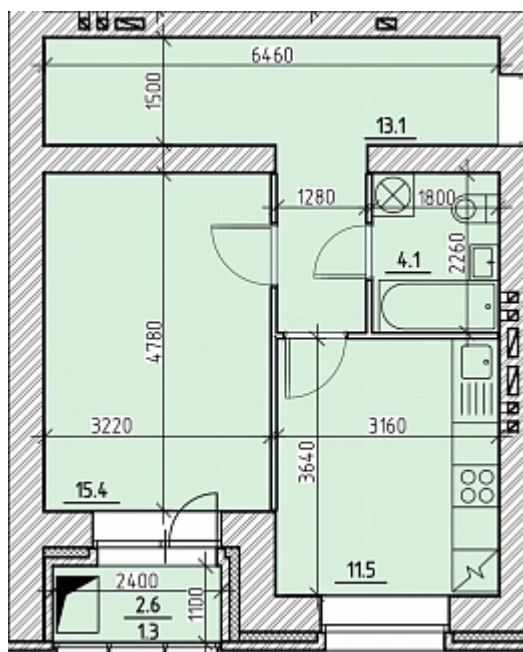

НА ВЫСОТЕ

АДРЕС	НАЧАЛО СТРОИТЕЛЬСТВА	СРОК СДАЧИ	МАТЕРИАЛ СТЕН
Высотная 2	3й квартал 2018	3й квартал 2020	Кирпич
ОТДЕЛКА	КОЛИЧЕСТВО ЭТАЖЕЙ	ПОДЪЕЗДОВ	
фирменная/базовая/белая		4	

КВАРТИРА №5

ЦЕНА	ЦЕНА М²	ПЛОЩАДЬ	ЭТАЖ
3 100 000 Р	68 282	45.4	3
ПОДЪЕЗД	КОЛ-ВО КОМНАТ		
1 подъезд	1		