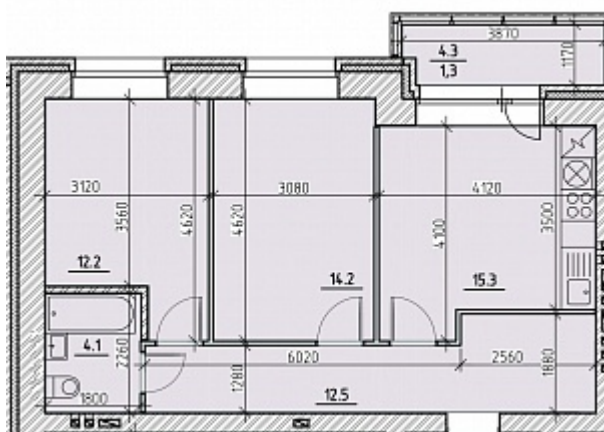

НА ВЫСОТЕ

АДРЕС	НАЧАЛО СТРОИТЕЛЬСТВА	СРОК СДАЧИ	МАТЕРИАЛ СТЕН
Высотная 2	3й квартал 2018	3й квартал 2020	Кирпич
ОТДЕЛКА	КОЛИЧЕСТВО ЭТАЖЕЙ	ПОДЪЕЗДОВ	
фирменная/базовая/белая		4	

КВАРТИРА №18

ЦЕНА	ЦЕНА М²	ПЛОЩАДЬ	ЭТАЖ
4 292 000 Р	72 013	59.6	6
ПОДЪЕЗД	КОЛ-ВО КОМНАТ		
1 подъезд	2		